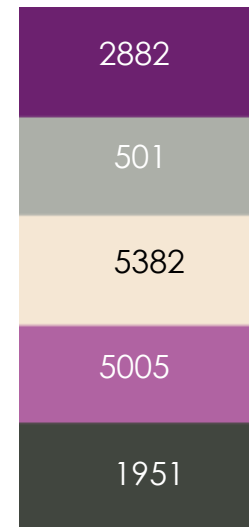

Paleta de colores y elementos pictográficos

Combinaciones de colores

Paleta de colores a utilizar para las colecciones de productos

Códigos de hilos Miratex

PALETA A

PALETA B

PALETA C

PALETA D

PALETA E

Iconos Inspirados en
CULTURAS COLOMBIANAS*

Manejo en
Negro

Manejo en
Contornos

Manejo en
Blanco

artesanías
de colombia

Manejo en
Negro

Manejo en
Contornos