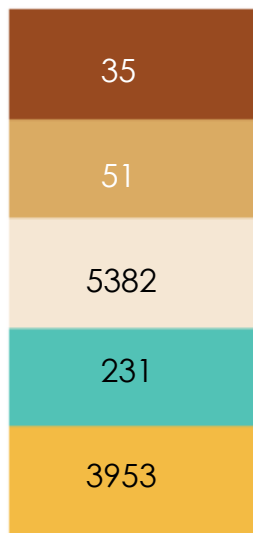

Item	Medidas	Observaciones
Cojín Cuadrado	50 cms x 50cms	Colocar el zipper en un extremo de modo que se puedan utilizar ambos lados del cojín
Cojín Cuadrado	60 cms x 60 cms	Colocar el zipper en un extremo de modo que se puedan utilizar ambos lados del cojín
Cojín Rectangular	30 cms x 40 cms	Colocar el zipper en un extremo de modo que se puedan utilizar ambos lados del cojín
Pie de cama Cama King	60 cms x 240 cms	
Cobija o Throw	165 cms x 125 cms	
Camino de mesa	40 cms x 175 cms	
Individual	35 cms x 45 cms	
Servilleta	43 cms x 43 cms	
Portavasos redondo	10 cms diametro	
Portavasos cuadrado	10 cms x 10 cms	
Chalina o bufanda	55 cms x 175 cms	

Medidas estandar

ARTESANÍAS DE COLOMBIA

In situ

diseño.interiores.galería.consulting

Tipos borlas o flecos

ARTESANÍAS DE COLOMBIA

In situ

diseño.interiores.galería.consulting

Paleta de colores y elementos pictográficos

Combinaciones de colores

Paleta de colores a utilizar para las colecciones de productos

Códigos de hilos Miratex

PALETA A

PALETA B

PALETA C

PALETA D