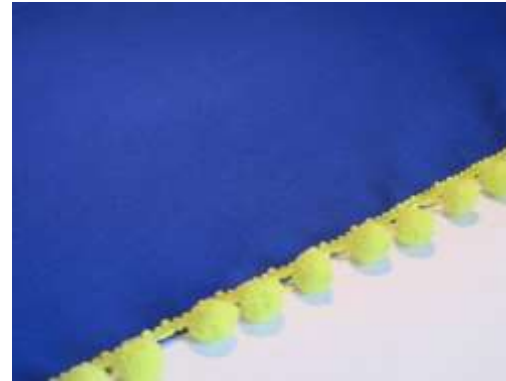

Tipos borlas o flecos

ARTESANÍAS DE COLOMBIA

In situ

diseño.interiores.galería.consulting