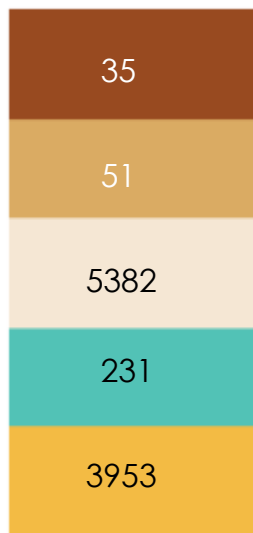

Combinaciones de colores

Paleta de colores a utilizar para las colecciones de productos

Códigos de hilos Miratex

PALETA A