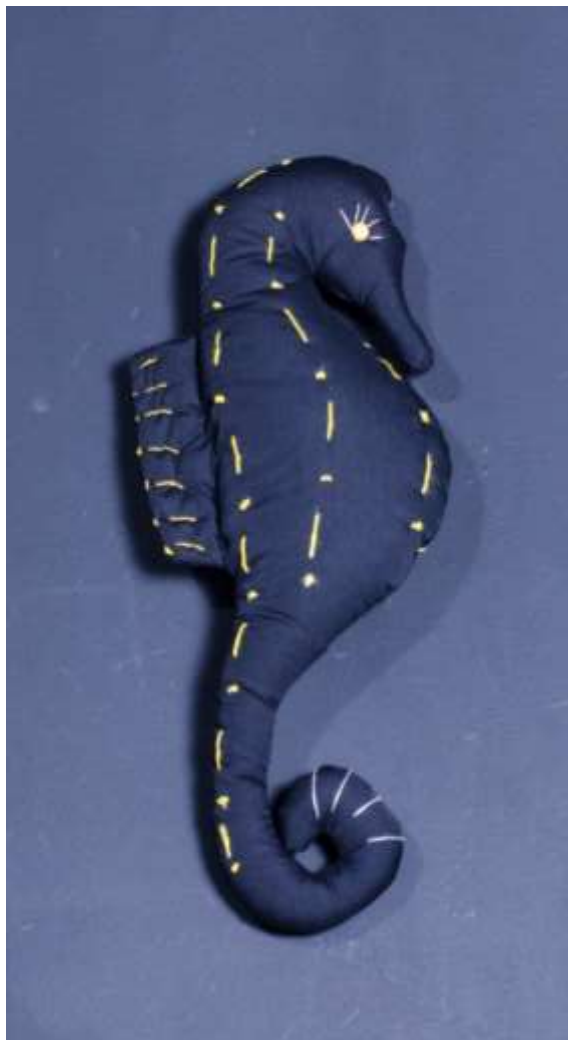

ARTESANO:: Argenedith Duran G.

DATOS DE CONTACTO:304 325 4829

PIEZA: portatotumas

MATERIA PRIMA: tela

ORIGEN: Cartagena

COSTO: \$120.000

ARTESANO: Argenedith Duran G.

DATOS DE CONTACTO:304 325 4829

PIEZA: pez mediano
MATERIA PRIMA: tela
ORIGEN: Cartagena
COSTO: \$ 40.000
ARTESANO: Yaneth Mariño
DATOS DE CONTACTO:6452726

PIEZA: pez pequeño

MATERIA PRIMA: tela

ORIGEN: Cartagena

COSTO: \$ 30.000

ARTESANO: Yaneth Mariño