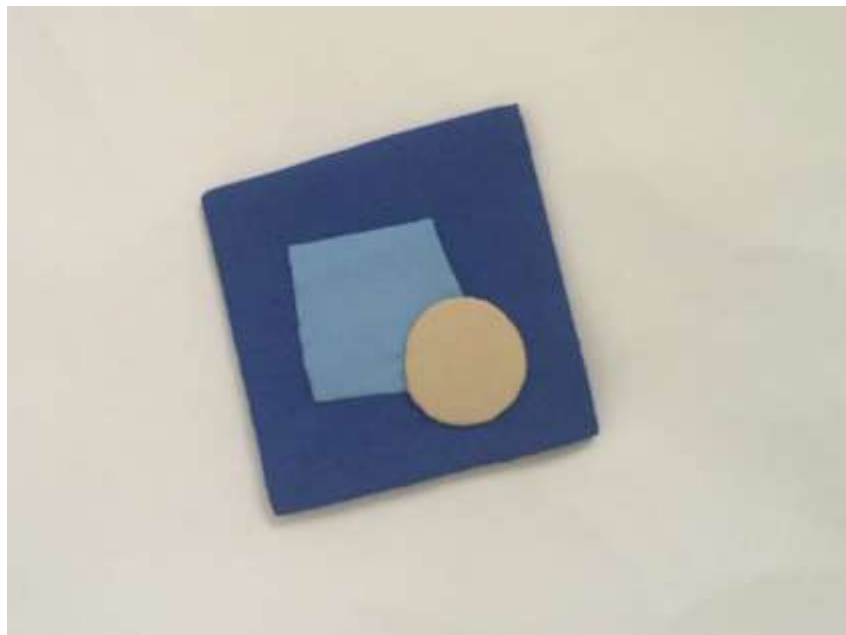

PIEZA: Portavasos

MATERIA PRIMA: tela

ORIGEN: cartagena

COSTO: $34.000

ARTESANO:: Argenedith Duran G.

DATOS DE CONTACTO:304 325 4829