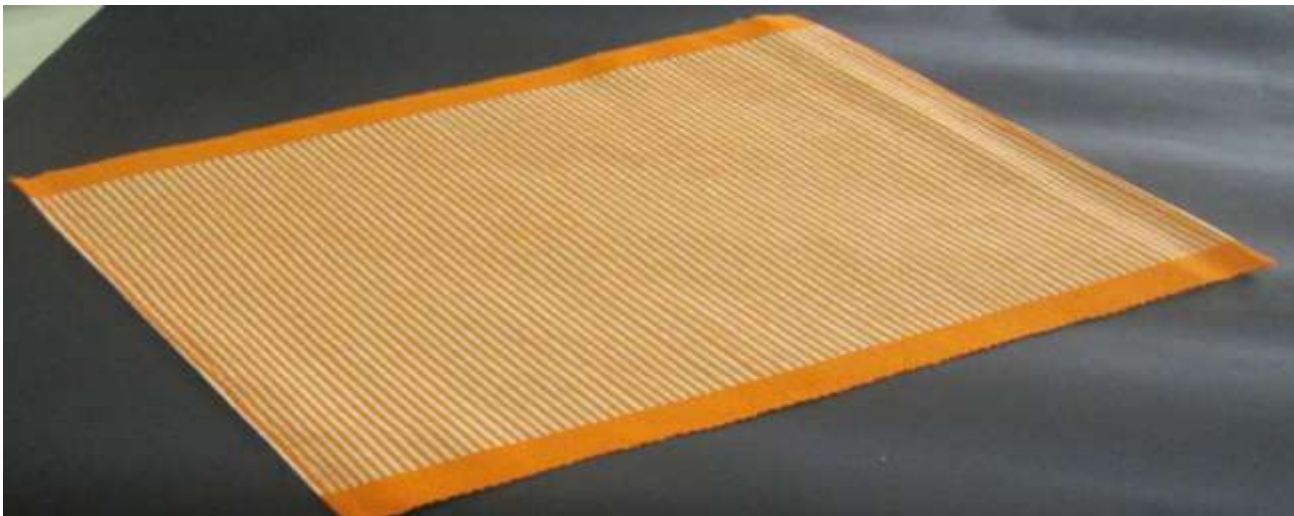

PIEZA: caminos matizados

MATERIA PRIMA: hilaza

ORIGEN: San Jacinto

COSTO: \$73.000

ARTESANO: damaris buevas

DATOS DE CONTACTO:315 5877657

PIEZA: individual matizado

MATERIA PRIMA: hilaza