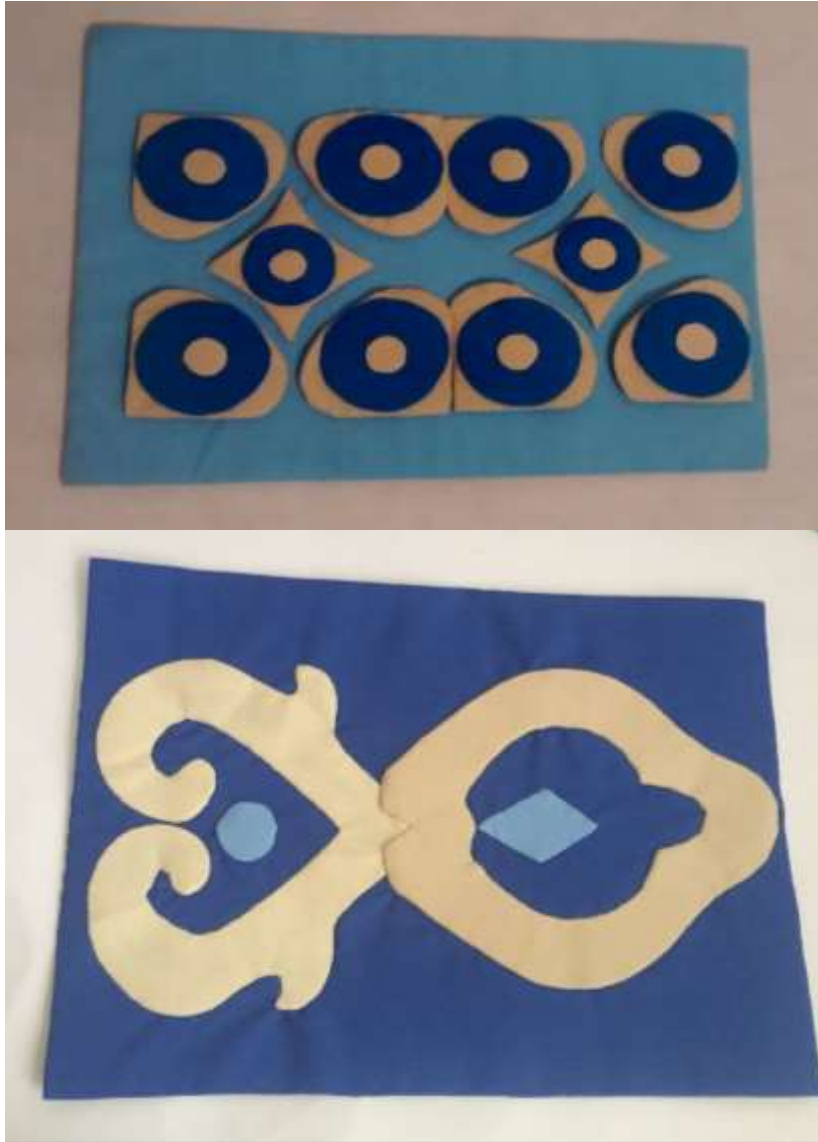

ARTESANO: damaris buevas

DATOS DE CONTACTO:315 5877657

PIEZA: cojines en crudo

MATERIA PRIMA: hilaza

ORIGEN: san jacinto

COSTO: \$ 95.000

ARTESANO: damaris buevas

DATOS DE CONTACTO:3155877657

PIEZA: cortinas crudas labradas
MATERIA PRIMA: hilaza
ORIGEN: San Jacinto
COSTO: \$ 320.000
ARTESANO: damaris buevas
DATOS DE CONTACTO:315 5877657

PIEZA: throws crudo
MATERIA PRIMA: hilaza
ORIGEN: San Jacinto
COSTO: \$ 160.000
ARTESANO: Damaris Buelvas
DATOS DE CONTACTO:315 5877657