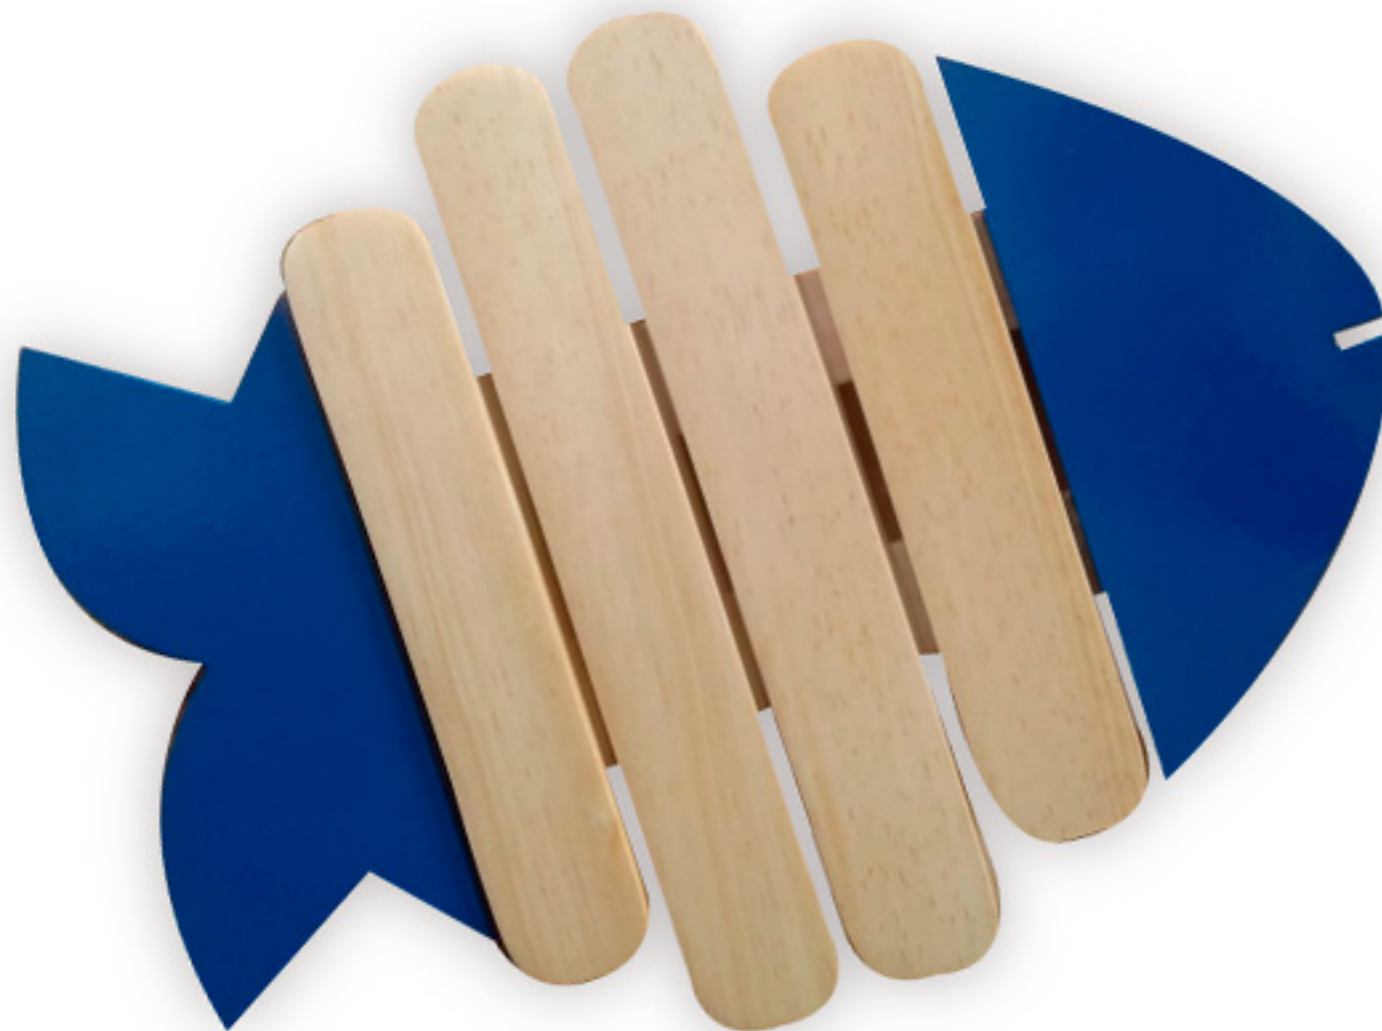

Tamaño: 40cm x 35cm

Precio público

$35.000 COP / $13 USD

Precio distribuidor

$30.000 COP / $11USD

Capacidad de producción

30 unidades al mes

PRODARTE

PORTA CALIENTES