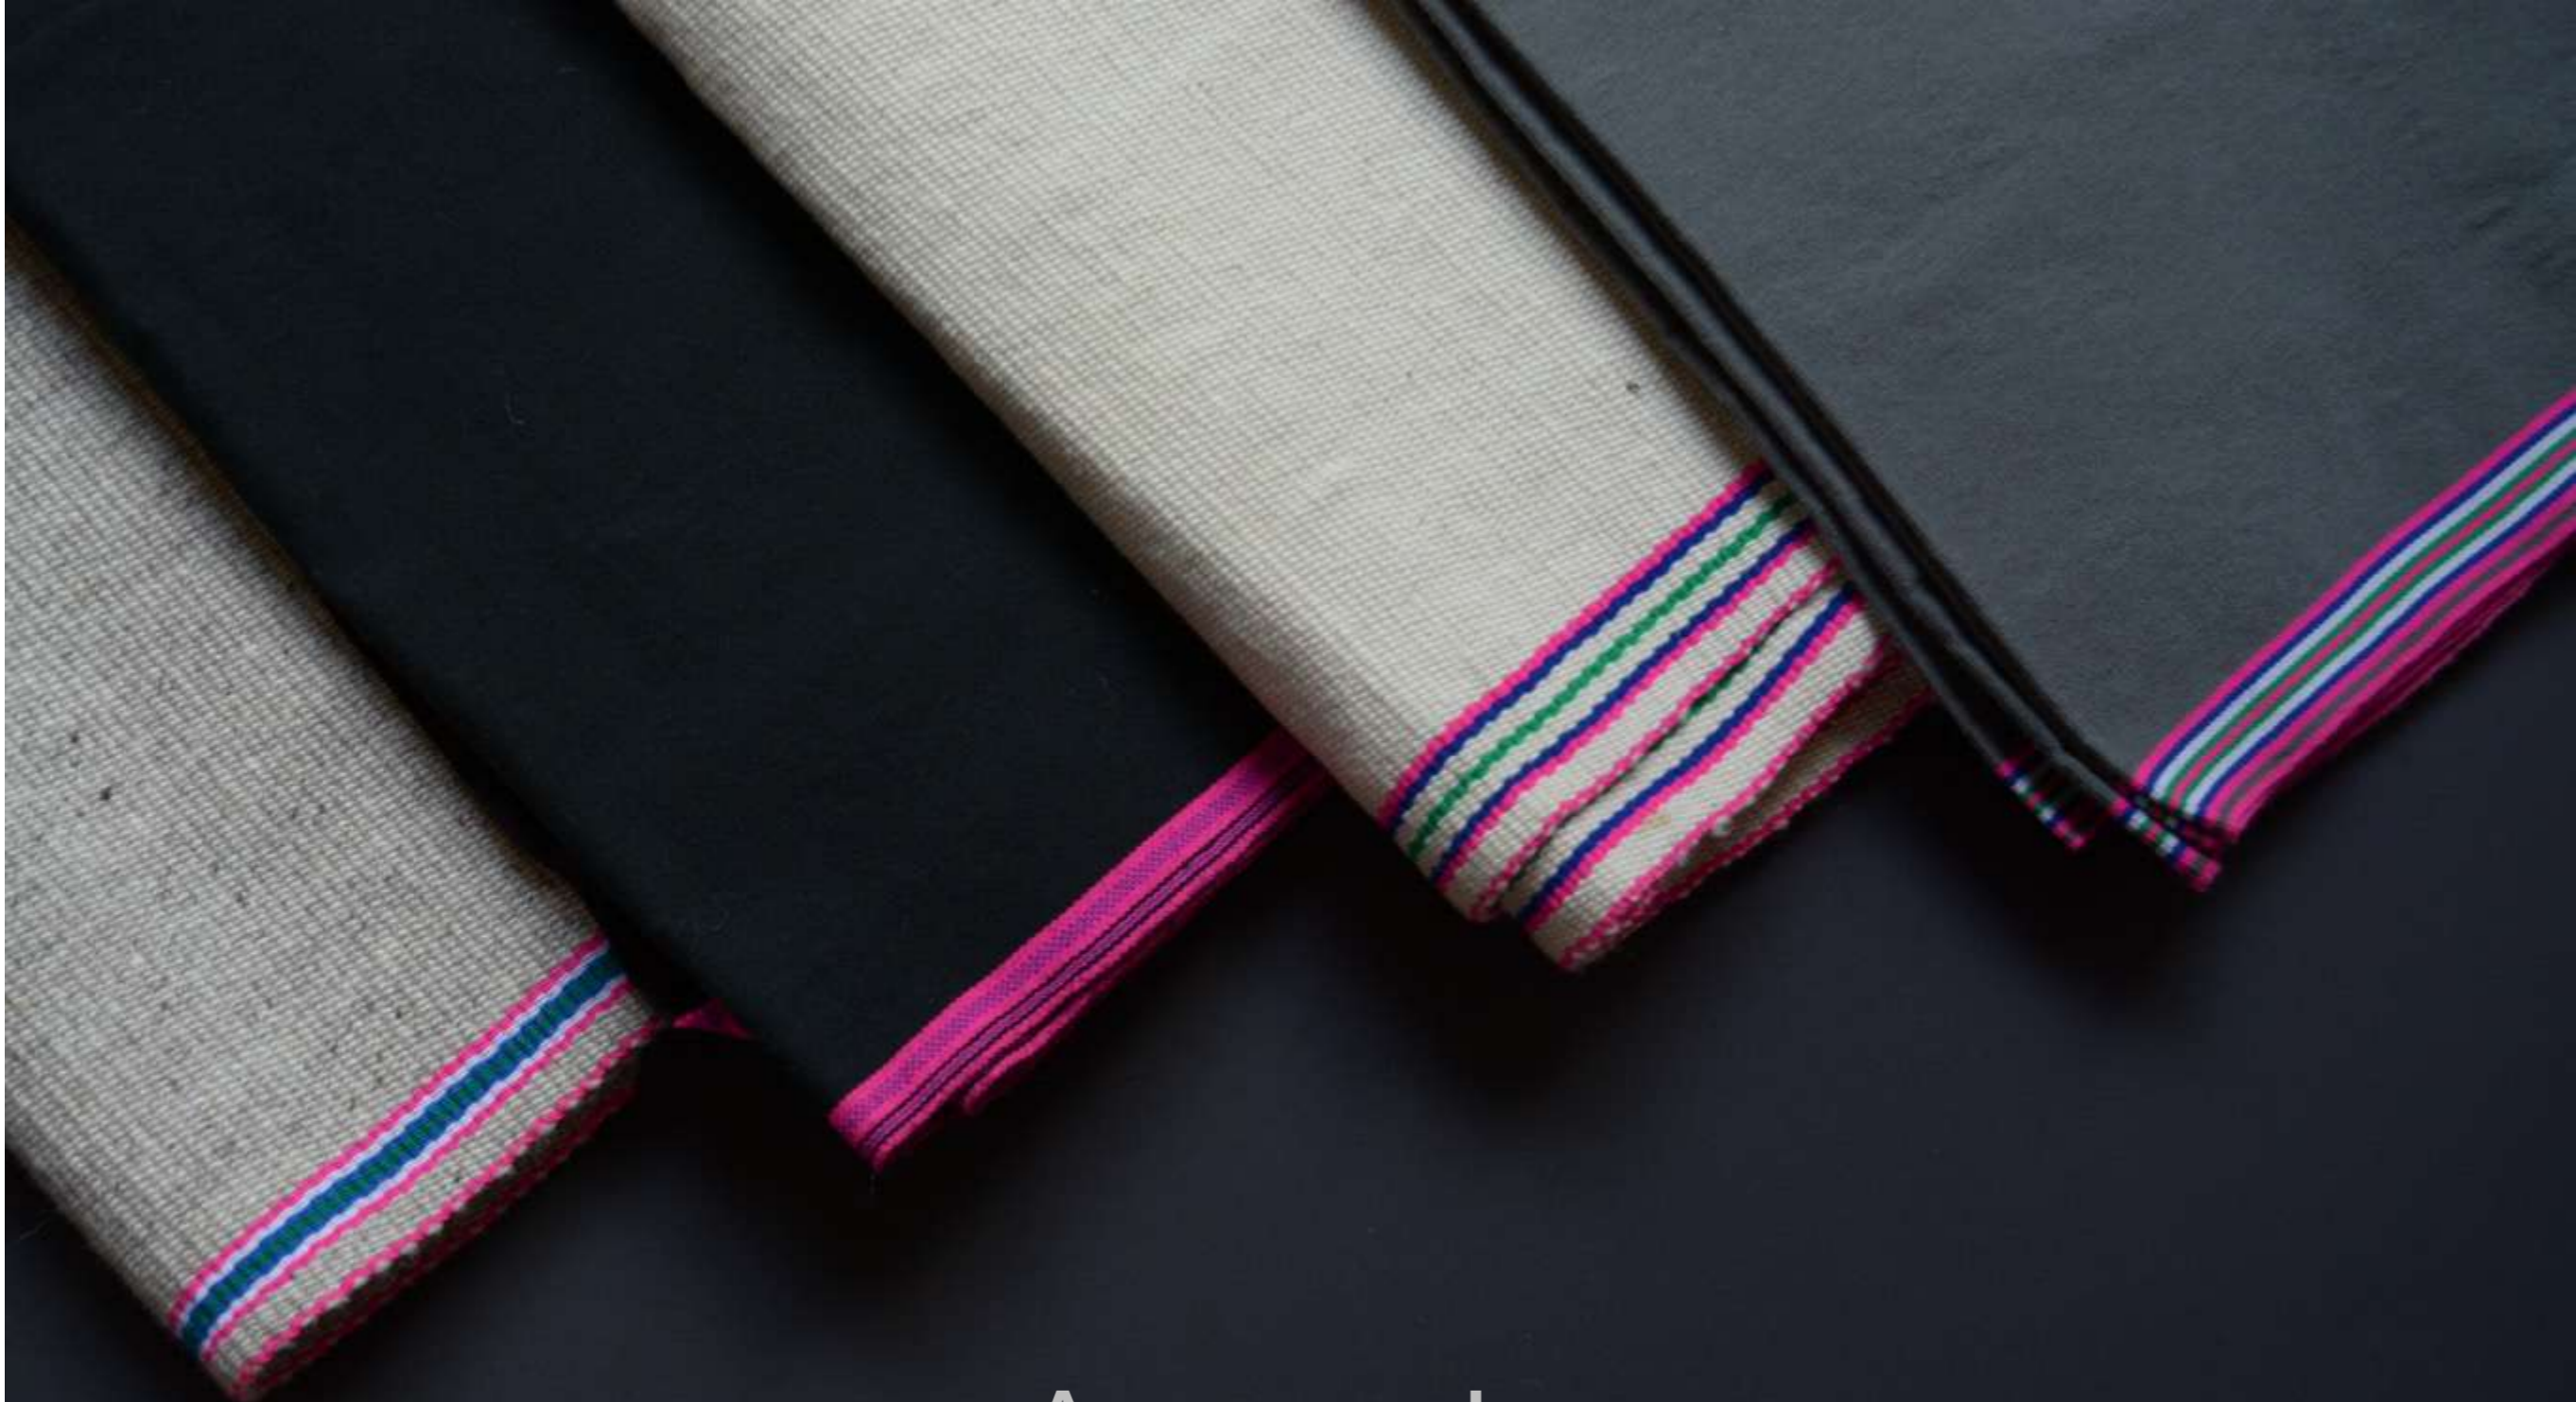

Accesorios