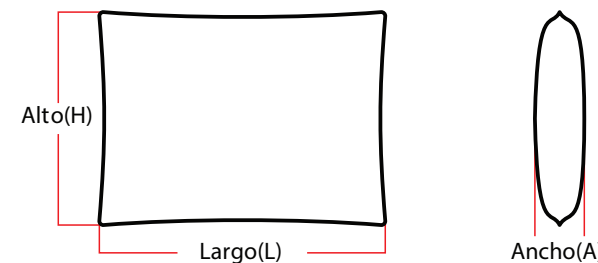

Cojines rectangulares de sofá

Tamaño del producto	Dimensiones (cm)		
	Largo (L)	Ancho (A)	Alto (H)
Cojín rectangular grande	60	10	40
Cojín rectangular mediano	50	10	30
Cojín cilíndrico grande	45	15	15
Cojín cilíndrico	30	15	15