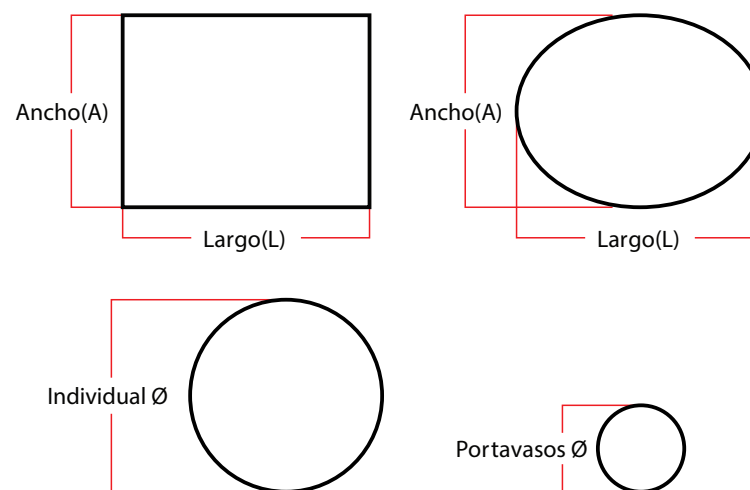

Camino de mesa

Tamaño del producto	Dimensiones (cm)	
	Largo (L)	Ancho (A)
Camino de mesa grande	300	35
Camino de mesa mediano	240	35
Camino de mesa pequeño	130	35

Individuales y porta vasos

Tamaño del producto	Dimensiones (cm)	
	Largo (L)	Ancho (A)
Individuales rectangulares	48	35
Individuales ovalados	48	35
Individuales redondos	Ø40	
Portavasos redondos	Ø10	

Servilletas y centros de mesa

Tamaño del producto	Dimensiones (cm)	
	Largo (L)	Ancho (A)
Servilletas	50	50
Centro de mesa circular	Ø40	
Centro de mesa circular grande	Ø60	

Cubre paneras

Tamaño del producto	Dimensiones (cm)	
	Largo (L)	Ancho (A)
Cubre panera cuadrada	28	28
Cubre panera rectangular	18	28
Cubre panera circular	Ø28	

Manteles

Tamaño del producto	Dimensiones (cm)	
	Largo (L)	Ancho (A)
Mantel grande	230	300
Mantel mediano	180	275
Mantel pequeño	150	230
Mantel cuadrado	150	150
Mantel cuadrado grande	230	230
Mantel redondo	Ø150	
Mantel redondo grande	Ø230	

Tapetes

Tamaño del producto	Dimensiones (cm)	
	Largo (L)	Ancho (A)
Tapete para entrada	70	50
Tapete camino grande	220	75
Tapete camino	150	70
Tapete de área A	90	60
Tapete de área B	180	120
Tapete de área C	270	180
Tapete de área D	240	300
Tapete redondo	Ø180	
Tapete cuadrado grande	240	240
Tapete cuadrado mediano	180	180
Tapete cuadrado pequeño	120	120
Tapete de baño grande	150	60
Tapete de baño mediano	90	60
Tapete de baño pequeño	75	50