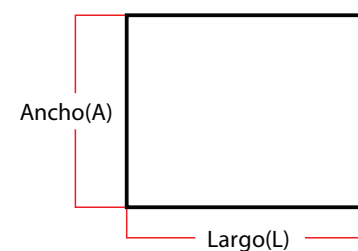

Camino de mesa

Tamaño del producto	Dimensiones (cm)	
	Largo (L)	Ancho (A)
Camino de mesa grande	300	35
Camino de mesa mediano	240	35
Camino de mesa pequeño	130	35

Individuales y porta vasos

Tamaño del producto	Dimensiones (cm)	
	Largo (L)	Ancho (A)
Individuales rectangulares	48	35
Individuales ovalados	48	35
Individuales redondos	Ø40	
Portavasos redondos	Ø10	

Servilletas y centros de mesa

Tamaño del producto	Dimensiones (cm)	
	Largo (L)	Ancho (A)
Servilletas	50	50
Centro de mesa circular	Ø40	
Centro de mesa circular grande	Ø60	

Cubre paneras

Tamaño del producto	Dimensiones (cm)	
	Largo (L)	Ancho (A)
Cubre panera cuadrada	28	28
Cubre panera rectangular	18	28
Cubre panera circular	Ø28	

Cojines de sofá y piso cuadrados

Tamaño del producto	Dimensiones (cm)		
	Largo (L)	Ancho (A)	Alto (H)
Cojín cuadrado grande	60	12	60
Cojín cuadrado mediano	50	11	50
Cojín cuadrado pequeño	40	10	40
Cojín de piso cuadrado	70	15	70
Cojín de piso cuadrado grande	80	17	80

Manteles

Tamaño del producto	Dimensiones (cm)	
	Largo (L)	Ancho (A)
Mantel grande	230	300
Mantel mediano	180	275
Mantel pequeño	150	230
Mantel cuadrado	150	150
Mantel cuadrado grande	230	230
Mantel redondo	Ø150	
Mantel redondo grande	Ø230	