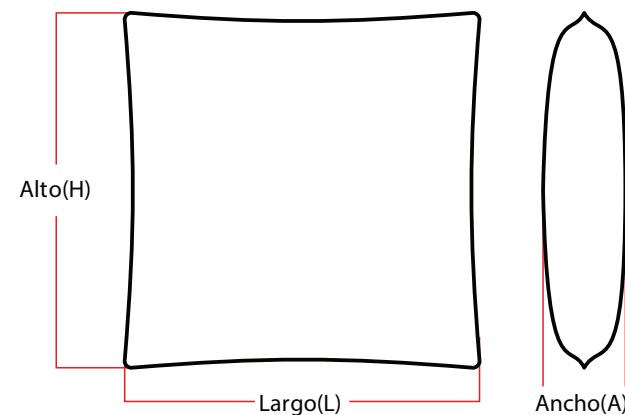

Camino de mesa

Tamaño del producto	Dimensiones (cm)	
	Largo (L)	Ancho (A)
Camino de mesa grande	300	35
Camino de mesa mediano	240	35
Camino de mesa pequeño	130	35

Individuales y porta vasos

Tamaño del producto	Dimensiones (cm)	
	Largo (L)	Ancho (A)
Individuales rectangulares	48	35
Individuales ovalados	48	35
Individuales redondos	Ø40	
Portavasos redondos	Ø10	

Servilletas y centros de mesa

Tamaño del producto	Dimensiones (cm)	
	Largo (L)	Ancho (A)
Servilletas	50	50
Centro de mesa circular	Ø40	
Centro de mesa circular grande	Ø60	

Cubre paneras

Tamaño del producto	Dimensiones (cm)	
	Largo (L)	Ancho (A)
Cubre panera cuadrada	28	28
Cubre panera rectangular	18	28
Cubre panera circular	Ø28	

Cojines de sofá y piso cuadrados

Tamaño del producto	Dimensiones (cm)		
	Largo (L)	Ancho (A)	Alto (H)
Cojín cuadrado grande	60	12	60
Cojín cuadrado mediano	50	11	50
Cojín cuadrado pequeño	40	10	40
Cojín de piso cuadrado	70	15	70
Cojín de piso cuadrado grande	80	17	80

Manteles

Tamaño del producto	Dimensiones (cm)	
	Largo (L)	Ancho (A)
Mantel grande	230	300
Mantel mediano	180	275
Mantel pequeño	150	230
Mantel cuadrado	150	150
Mantel cuadrado grande	230	230
Mantel redondo	Ø150	
Mantel redondo grande	Ø230	