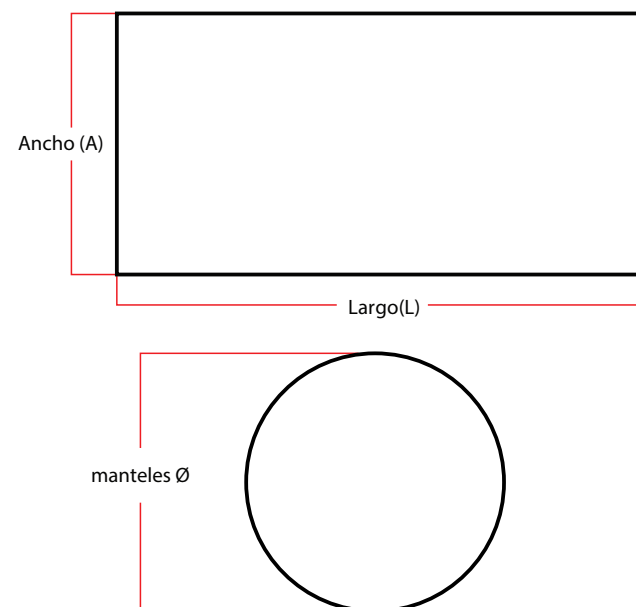

Servilletas y centros de mesa

Tamaño del producto	Dimensiones (cm)	
	Largo (L)	Ancho (A)
Servilletas	50	50
Centro de mesa circular	Ø40	
Centro de mesa circular grande	Ø60	

Cubre paneras

Tamaño del producto	Dimensiones (cm)	
	Largo (L)	Ancho (A)
Cubre panera cuadrada	28	28
Cubre panera rectangular	18	28
Cubre panera circular	Ø28	

Tamaño del producto	Dimensiones (cm)		
	Largo (L)	Ancho (A)	Alto (H)
Cojín rectangular grande	60	10	40
Cojín rectangular mediano	50	10	30
Cojín cilíndrico grande	45	15	15
Cojín cilíndrico	30	15	15

Throws y pie de cama

Tamaño del producto	Dimensiones (cm)	
	Largo (L)	Ancho (A)
Pie de cama A	180	50
Pie de cama B	220	70
Throw A	150	120
Throw B	180	130

Duvet y funda

Tamaño del producto	Dimensiones (cm)	
	Largo (L)	Ancho (A)
Duvet	230	170
Duvet queen	230	230
Duvet king	280	230
Funda duvet	75	50
Funda duvet king	100	50

Manteles

Tamaño del producto	Dimensiones (cm)	
	Largo (L)	Ancho (A)
Mantel grande	230	300
Mantel mediano	180	275
Mantel pequeño	150	230
Mantel cuadrado	150	150
Mantel cuadrado grande	230	230
Mantel redondo	Ø150	
Mantel redondo grande	Ø230	