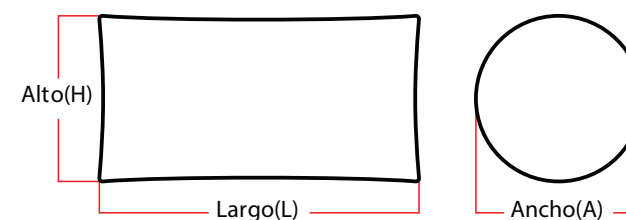

Cojines rectangulares de sofá

Tamaño del producto	Dimensiones (cm)		
	Largo (L)	Ancho (A)	Alto (H)
Cojín rectangular grande	60	10	40
Cojín rectangular mediano	50	10	30
Cojín cilíndrico grande	45	15	15
Cojín cilíndrico	30	15	15