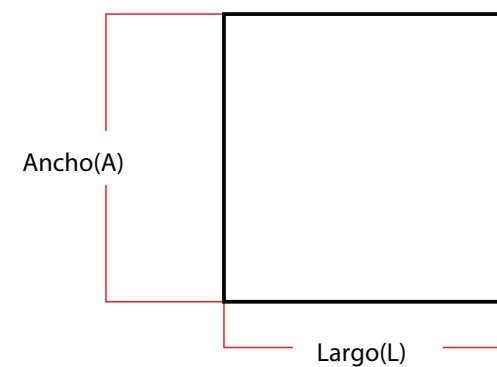

Tapetes

Tamaño del producto	Dimensiones (cm)	
	Largo (L)	Ancho (A)
Tapete para entrada	70	50
Tapete camino grande	220	75
Tapete camino	150	70
Tapete de área A	90	60
Tapete de área B	180	120
Tapete de área C	270	180
Tapete de área D	240	300
Tapete redondo	Ø180	
Tapete cuadrado grande	240	240
Tapete cuadrado mediano	180	180
Tapete cuadrado pequeño	120	120
Tapete de baño grande	150	60
Tapete de baño mediano	90	60
Tapete de baño pequeño	75	50