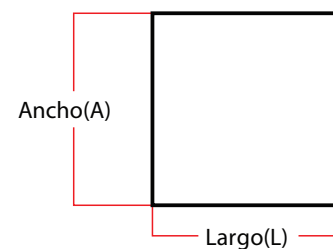

Camino de mesa

Tamaño del producto	Dimensiones (cm)	
	Largo (L)	Ancho (A)
Camino de mesa grande	300	35
Camino de mesa mediano	240	35
Camino de mesa pequeño	130	35

Individuales y porta vasos

Tamaño del producto	Dimensiones (cm)	
	Largo (L)	Ancho (A)
Individuales rectangulares	48	35
Individuales ovalados	48	35
Individuales redondos	Ø40	
Portavasos redondos	Ø10	

Servilletas y centros de mesa

Tamaño del producto	Dimensiones (cm)	
	Largo (L)	Ancho (A)
Servilletas	50	50
Centro de mesa circular	Ø40	
Centro de mesa circular grande	Ø60	

Cubre paneras

Tamaño del producto	Dimensiones (cm)	
	Largo (L)	Ancho (A)
Cubre panera cuadrada	28	28
Cubre panera rectangular	18	28
Cubre panera circular	Ø28	

Manteles

Tamaño del producto	Dimensiones (cm)	
	Largo (L)	Ancho (A)
Mantel grande	230	300
Mantel mediano	180	275
Mantel pequeño	150	230
Mantel cuadrado	150	150
Mantel cuadrado grande	230	230
Mantel redondo	Ø150	
Mantel redondo grande	Ø230	

Tapetes

Tamaño del producto	Dimensiones (cm)	
	Largo (L)	Ancho (A)
Tapete para entrada	70	50
Tapete camino grande	220	75
Tapete camino	150	70
Tapete de área A	90	60
Tapete de área B	180	120
Tapete de área C	270	180
Tapete de área D	240	300
Tapete redondo	Ø180	
Tapete cuadrado grande	240	240
Tapete cuadrado mediano	180	180
Tapete cuadrado pequeño	120	120
Tapete de baño grande	150	60
Tapete de baño mediano	90	60
Tapete de baño pequeño	75	50