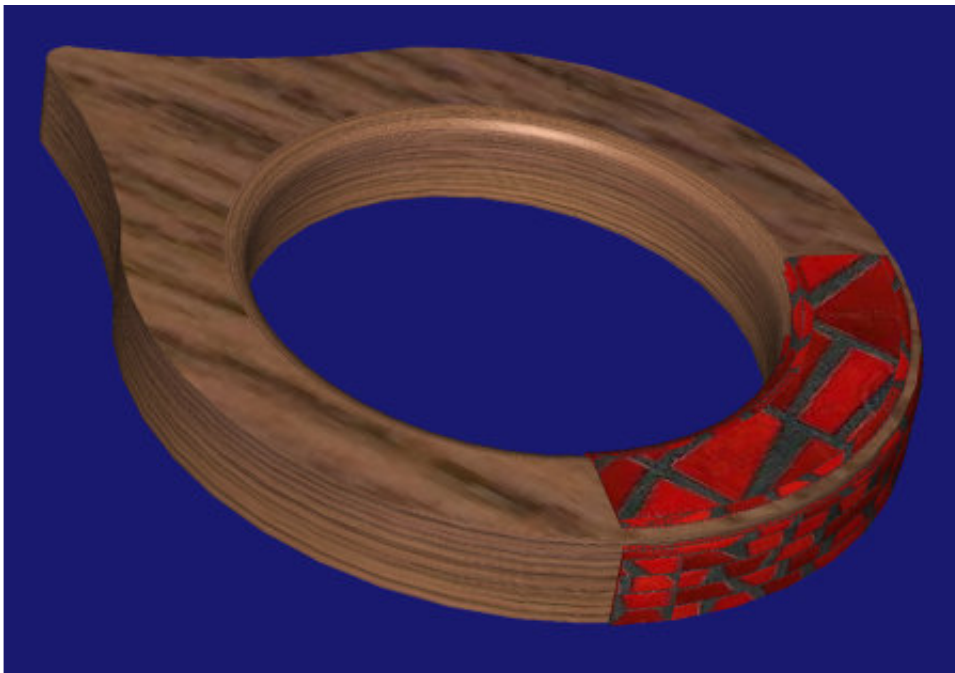

Quindío

Línea

Mesa

Producto

Porta Cazuela

Pieza

2 de 3

Materias Primas
Arcilla

Paleta de Color

Natural

Costo

Diámetro 15x h:2.5 cm.

Dimensiones

Octubre 1 de 2014

Fecha

Boceto