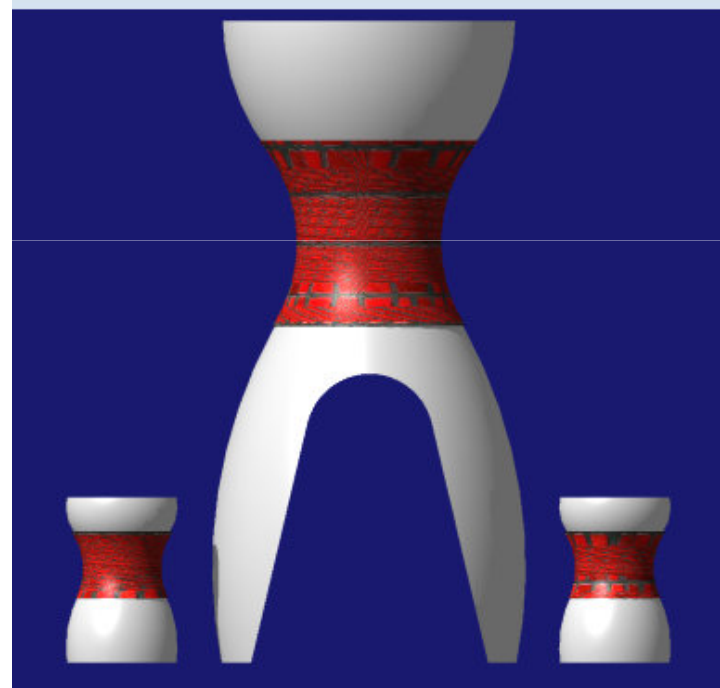

Materias Primas

Arcilla

Paleta de Color

Natural

Costo

Pocillos: Diámetro 6.5 altura 7.5 cm

Dimensiones

Octubre 1 de 2014

Fecha

Boceto

La cafetera es diseño propio del artesano. La asesoría consiste en aplicación de color, diseño del pocillo

Ficha Técnica

Laboratorio

Quindío

Linea

Moda