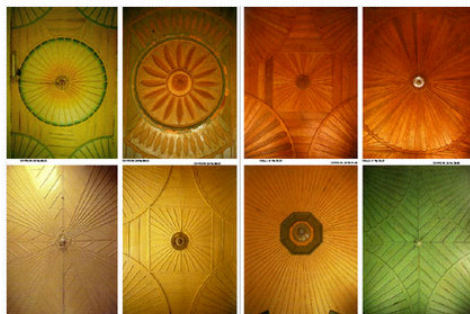

Producto

Bolsos tipo sobre

Pieza

3 de 3

Materias Primas

Popelina
Cuero

Paleta de Color

Tono sobre tono

Costo

Dimensiones

Octubre 1 de 2014

Fecha

Boceto

BUENAVISTA

Ficha Técnica

Laboratorio

Madera
Hoja Caulinar de la
guadua

Paleta de Color

Costo

Dimensiones

Octubre 1 de 2014

Fecha

Boceto

Manualidades: 30 x 30 x h 42 cm