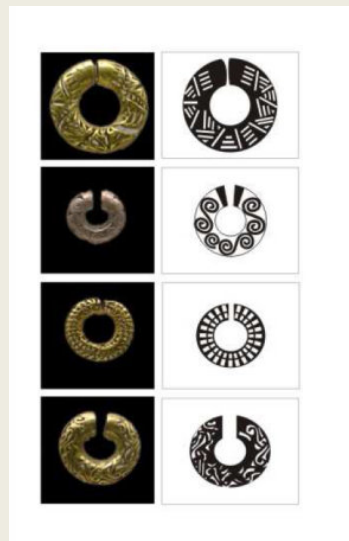

Costo

D: 80,60,40 cm

Dimensiones

Octubre 1 de 2014

Fecha

Boceto

LA TEBAIDA

Ficha Técnica