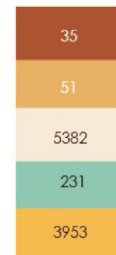

Madera
Hoja Caulinar de la
guadua

Paleta de Color

Costo

Dimensiones

Octubre 1 de 2014

Fecha

Boceto

Manualidades: 30 x 30 x h 42 cm