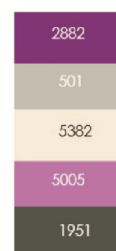

Materias Primas

Arcilla

Paleta de Color

Natural

Costo

Pocillos: Diámetro 6.5 altura 7.5 cm

Dimensiones

Octubre 1 de 2014

Madera
Hoja Caulinar de la
guadua

Paleta de Color

Costo

Dimensiones

Octubre 1 de 2014

Fecha

Boceto

Manualidades: 30 x 30 x h 42 cm