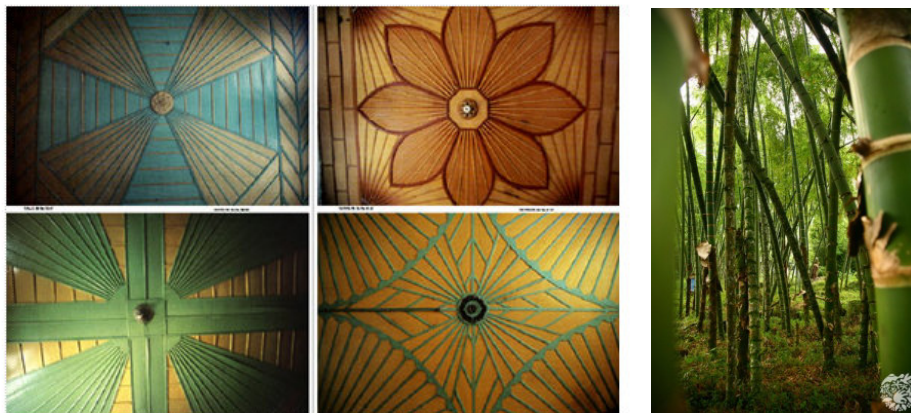

BUENAVISTA