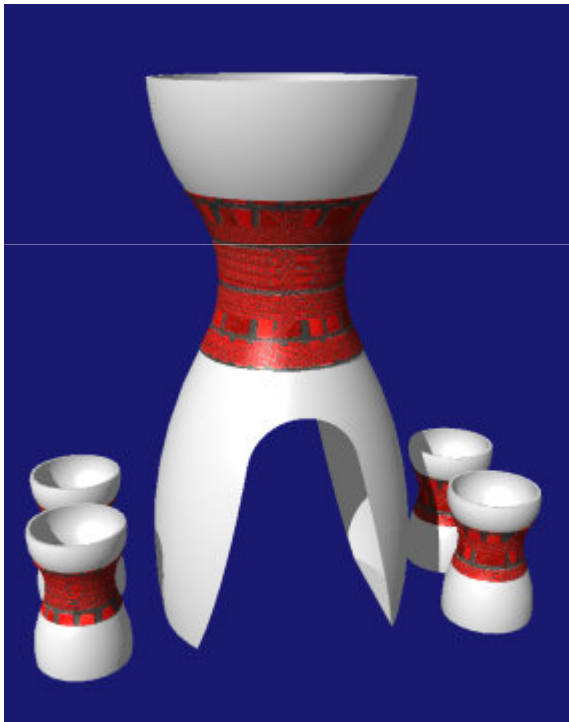

Natural

Costo

Salsera: Diámetro 8 x h4 cm

Dimensiones

Octubre 1 de 2014

Fecha

Boceto

Ficha Técnica

Materias Primas

Arcilla

Paleta de Color

Natural

Costo

Pocillos: Diámetro 6.5 altura 7.5 cm

Dimensiones

Octubre 1 de 2014

Fecha

Boceto

La cafetera es diseño propio del artesano. La asesoría consiste en aplicación de color, diseño del pocillo

Ficha Técnica

Laboratorio

Quindío

Linea

Moda