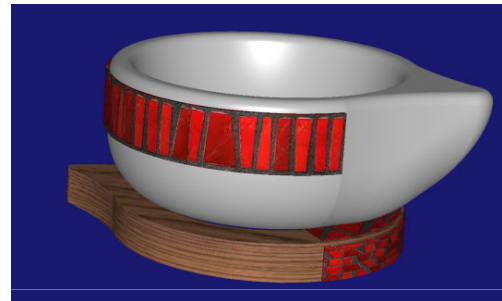

Quindío

Línea

Mesa

Producto

Porta Cazuela

Pieza

2 de 3

Materias Primas
Arcilla

Paleta de Color

Natural

Costo

Diámetro 15x h:2.5 cm.

Dimensiones

Octubre 1 de 2014

Fecha

Boceto