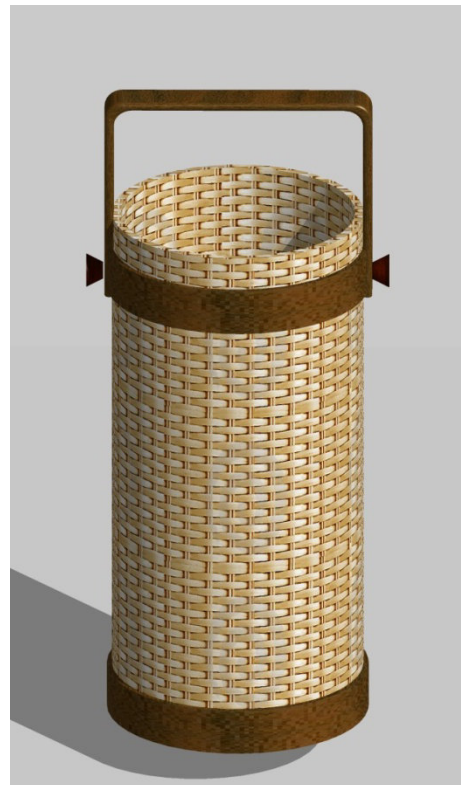

Costo

H:50, 70 cm; Diámetro 30 cm

Dimensiones

Octubre 1 de 2014

Fecha

Boceto

REFERENTE DE PRODUCTO
CASA COLOMBIANA 2012
APROX.

Ficha Técnica

Materias Primas

Mimbre, bejucos

Paleta de Color

Costo

H:70, 50 cm; Diámetro 30; 25x 30 cm

Dimensiones

Octubre 1 de 2014

Fecha