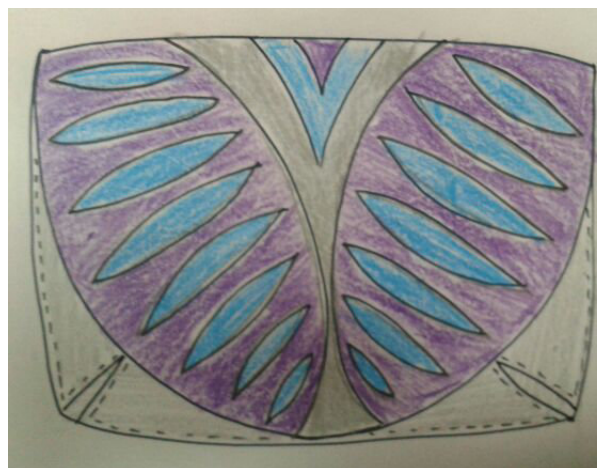

Ficha Técnica

Laboratorio

Quindío

Linea

Moda

Producto

Bolsos tipo sobre

Pieza

3 de 3

Materias Primas

Popelina
Cuero

Paleta de Color

Tono sobre tono

Costo

Dimensiones

Octubre 1 de 2014

Fecha

Boceto