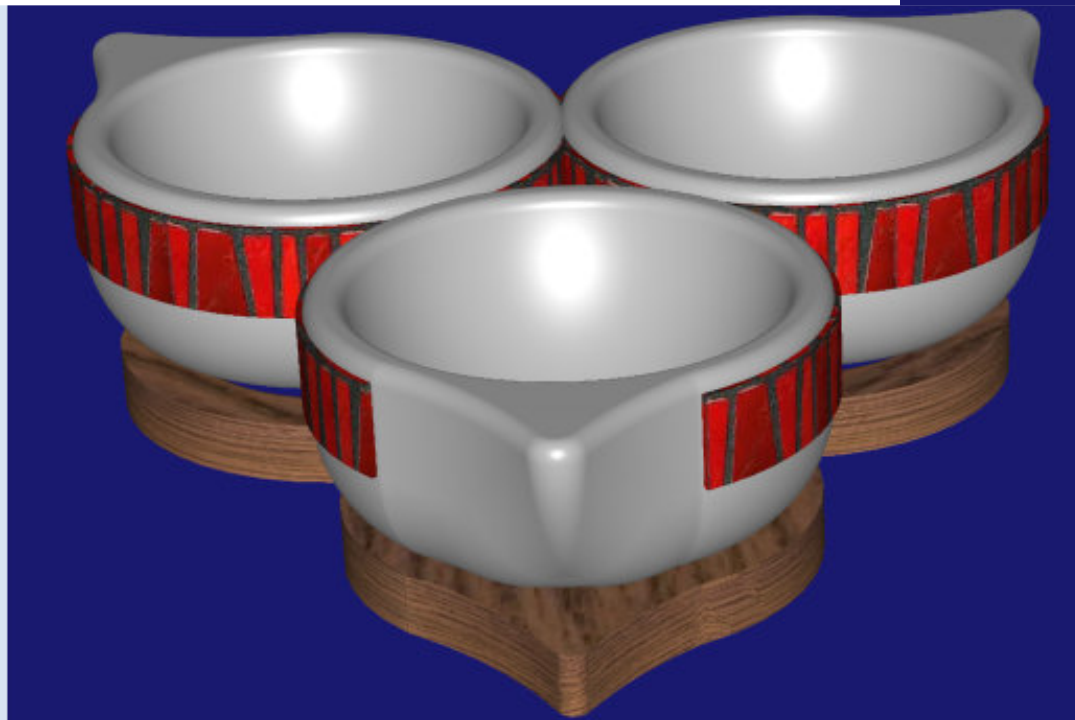

Natural

Costo

Salsera: Diámetro 8 x h4 cm

Dimensiones

Octubre 1 de 2014

Fecha

Boceto

Ficha Técnica