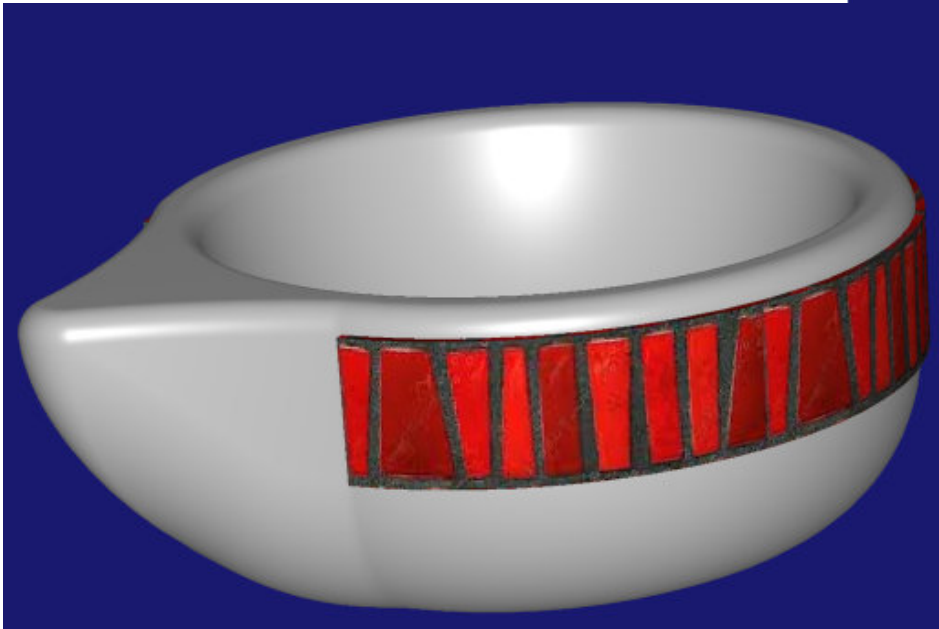

Quindío

Línea

Mesa

Producto

Cazuela

Pieza

1 de 3

Materias Primas

Arcilla

Paleta de Color

Natural

Costo

Cazuela: Diámetro 15x h:8 cm.

Dimensiones

Octubre 1 de 2014

Fecha

Boceto