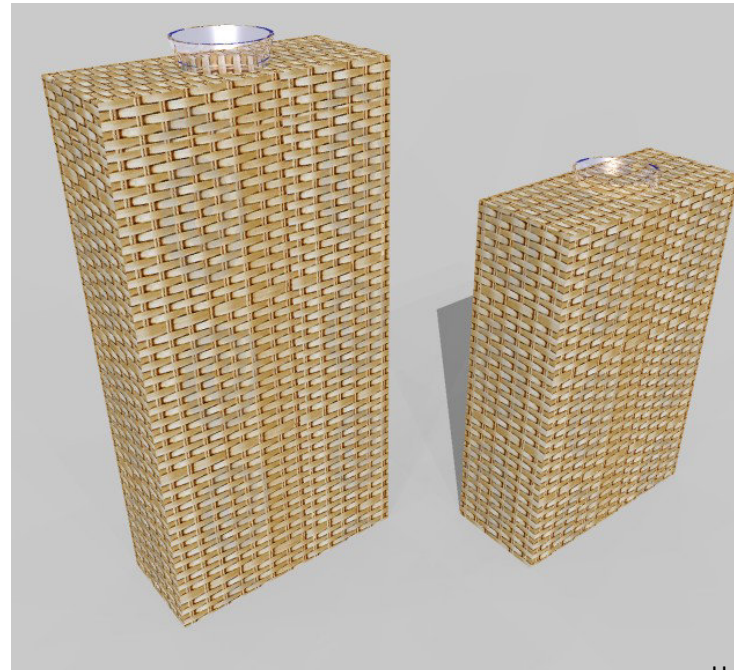

REFERENTE DE PRODUCTO
CASA COLOMBIANA 2012
APROX.

Ficha Técnica

Laboratorio

Quindío

Linea

Decoración

Producto

Floreros utilitarios

Pieza

4 de 4

Materias Primas

Mimbre, bejucos

Paleta de Color

Costo

H:70, 50 cm; Diámetro 30; 25x 30 cm

Dimensiones

Octubre 1 de 2014

Fecha

Boceto