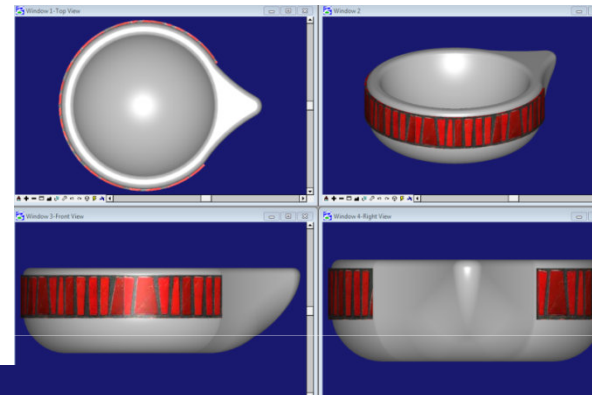

No especificado

Costo

Mesa: 40x40x70 cm

Dimensiones

Octubre 1 de 2014

Fecha

Boceto

Ficha Técnica

Laboratorio

Quindío

Línea

Mesa

Producto

Cazuela

Pieza

1 de 3

Materias Primas

Arcilla

Paleta de Color

Natural

Costo

Cazuela: Diámetro 15x h:8 cm.

Dimensiones

Octubre 1 de 2014

Fecha

Boceto

Ficha Técnica

Laboratorio

Quindío

Línea

Mesa

Producto