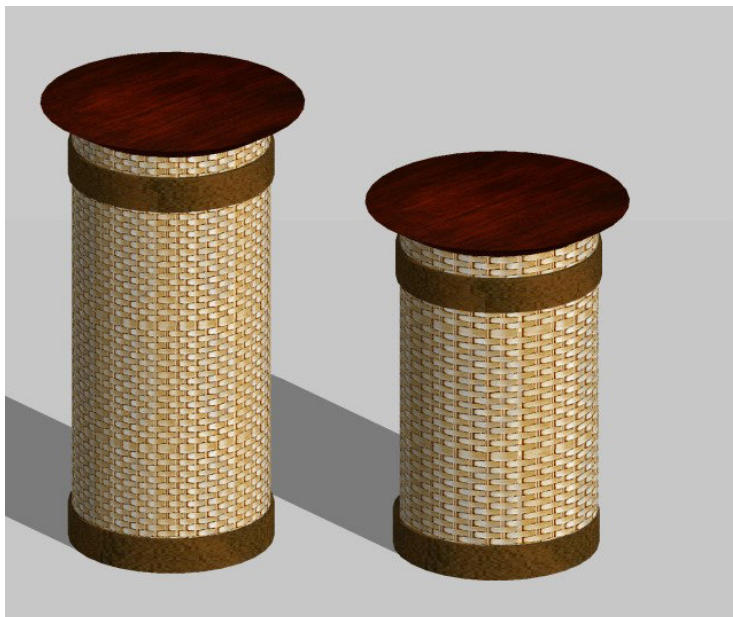

Costo

H:50, 70 cm; Diámetro 30 cm

Dimensiones

Octubre 1 de 2014

Fecha

Boceto

REFERENTE DE PRODUCTO
CASA COLOMBIANA 2012
APROX.

Ficha Técnica

Materias Primas

Mimbre, bejucos

Paleta de Color

Costo

H:70, 50 cm; Diámetro 30; 25x 30 cm

Dimensiones

Octubre 1 de 2014

Fecha