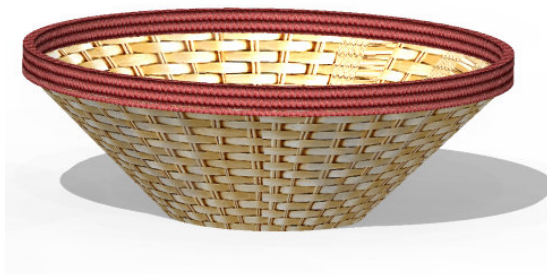

Ficha Técnica

Laboratorio

Quindío

Linea

Decoración

Producto

Cestos utilitarios

Pieza

4 de 4

Materias Primas

Mimbre, bejucos

Paleta de Color

Costo

H:50, 25, 15 cm; Diámetro 40, 25, 30 cm

Dimensiones

Octubre 1 de 2014

Fecha

Boceto