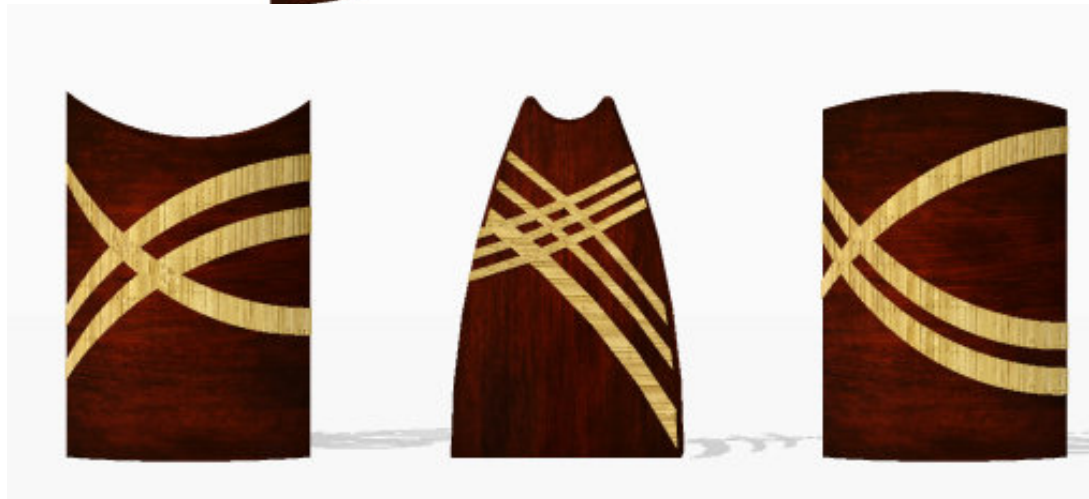

Quindío

Línea

Decoración

Producto

Jarrones

Pieza

3 de 3

Materias Primas

Madera
Hoja Caulinar de la
guadua

Paleta de Color

Costo

L:20 x A:18 x H:50 cm

Dimensiones

Octubre 1 de 2014

Fecha

Boceto