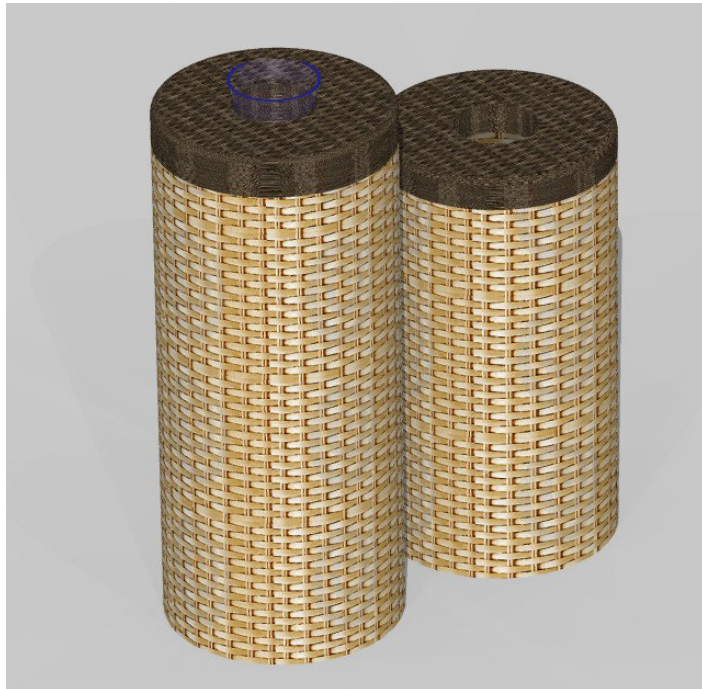

REFERENTE DE PRODUCTO
CASA COLOMBIANA 2012
APROX.

Ficha Técnica

Laboratorio

Quindío

Linea

Decoración

Producto

Floreros utilitarios

Pieza

4 de 4

Materias Primas

Mimbre, bejucos

Paleta de Color

Costo

H:70, 50 cm; Diámetro 30; 25x 30 cm

Dimensiones

Octubre 1 de 2014

Fecha

Boceto